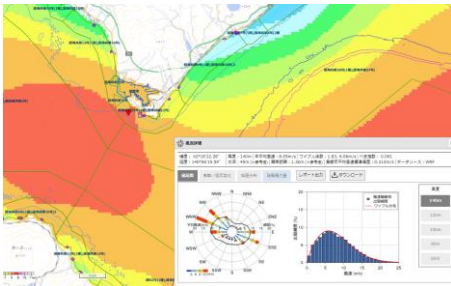

# MOPA 室蘭洋上風力関連事業推進協議会 (83団体：2023年4月14日現在)

天然の良港 Port  
 ×  
 鉄鋼・造船 Steel  
 ×  
 風況 Wind

洋上風力は室蘭にもってこいの**かっこいい産業!**  
 室蘭をもう一度、かっこよく、輝く豊かな街に!  
 かっこいい = 最先端技術 × 地球の持続可能性 × 稼げる

年平均風速 Wind Speed  
 約8.0m/s (NeoWins)