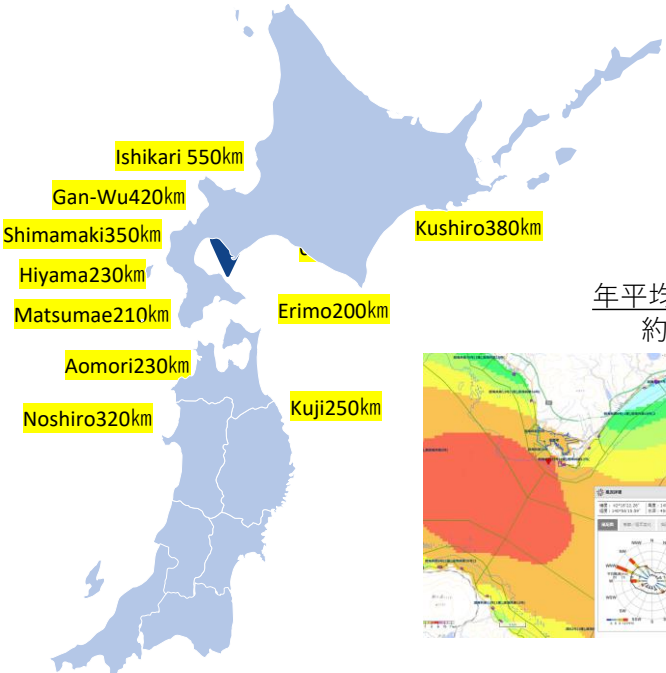

# MOPA 室蘭洋上風力関連事業推進協議会 (83団体：2023年4月14日現在)

天然の良港 Port  
 ×  
 鉄鋼・造船 Steel  
 ×  
 風況 Wind

洋上風力は室蘭にもってこいの**かっこいい産業!**  
 室蘭をもう一度、かっこよく、輝く豊かな街に!  
 かっこいい = 最先端技術 × 地球の持続可能性 × 稼げる

年平均風速 Wind Speed  
 約8.0m/s (NeoWins)