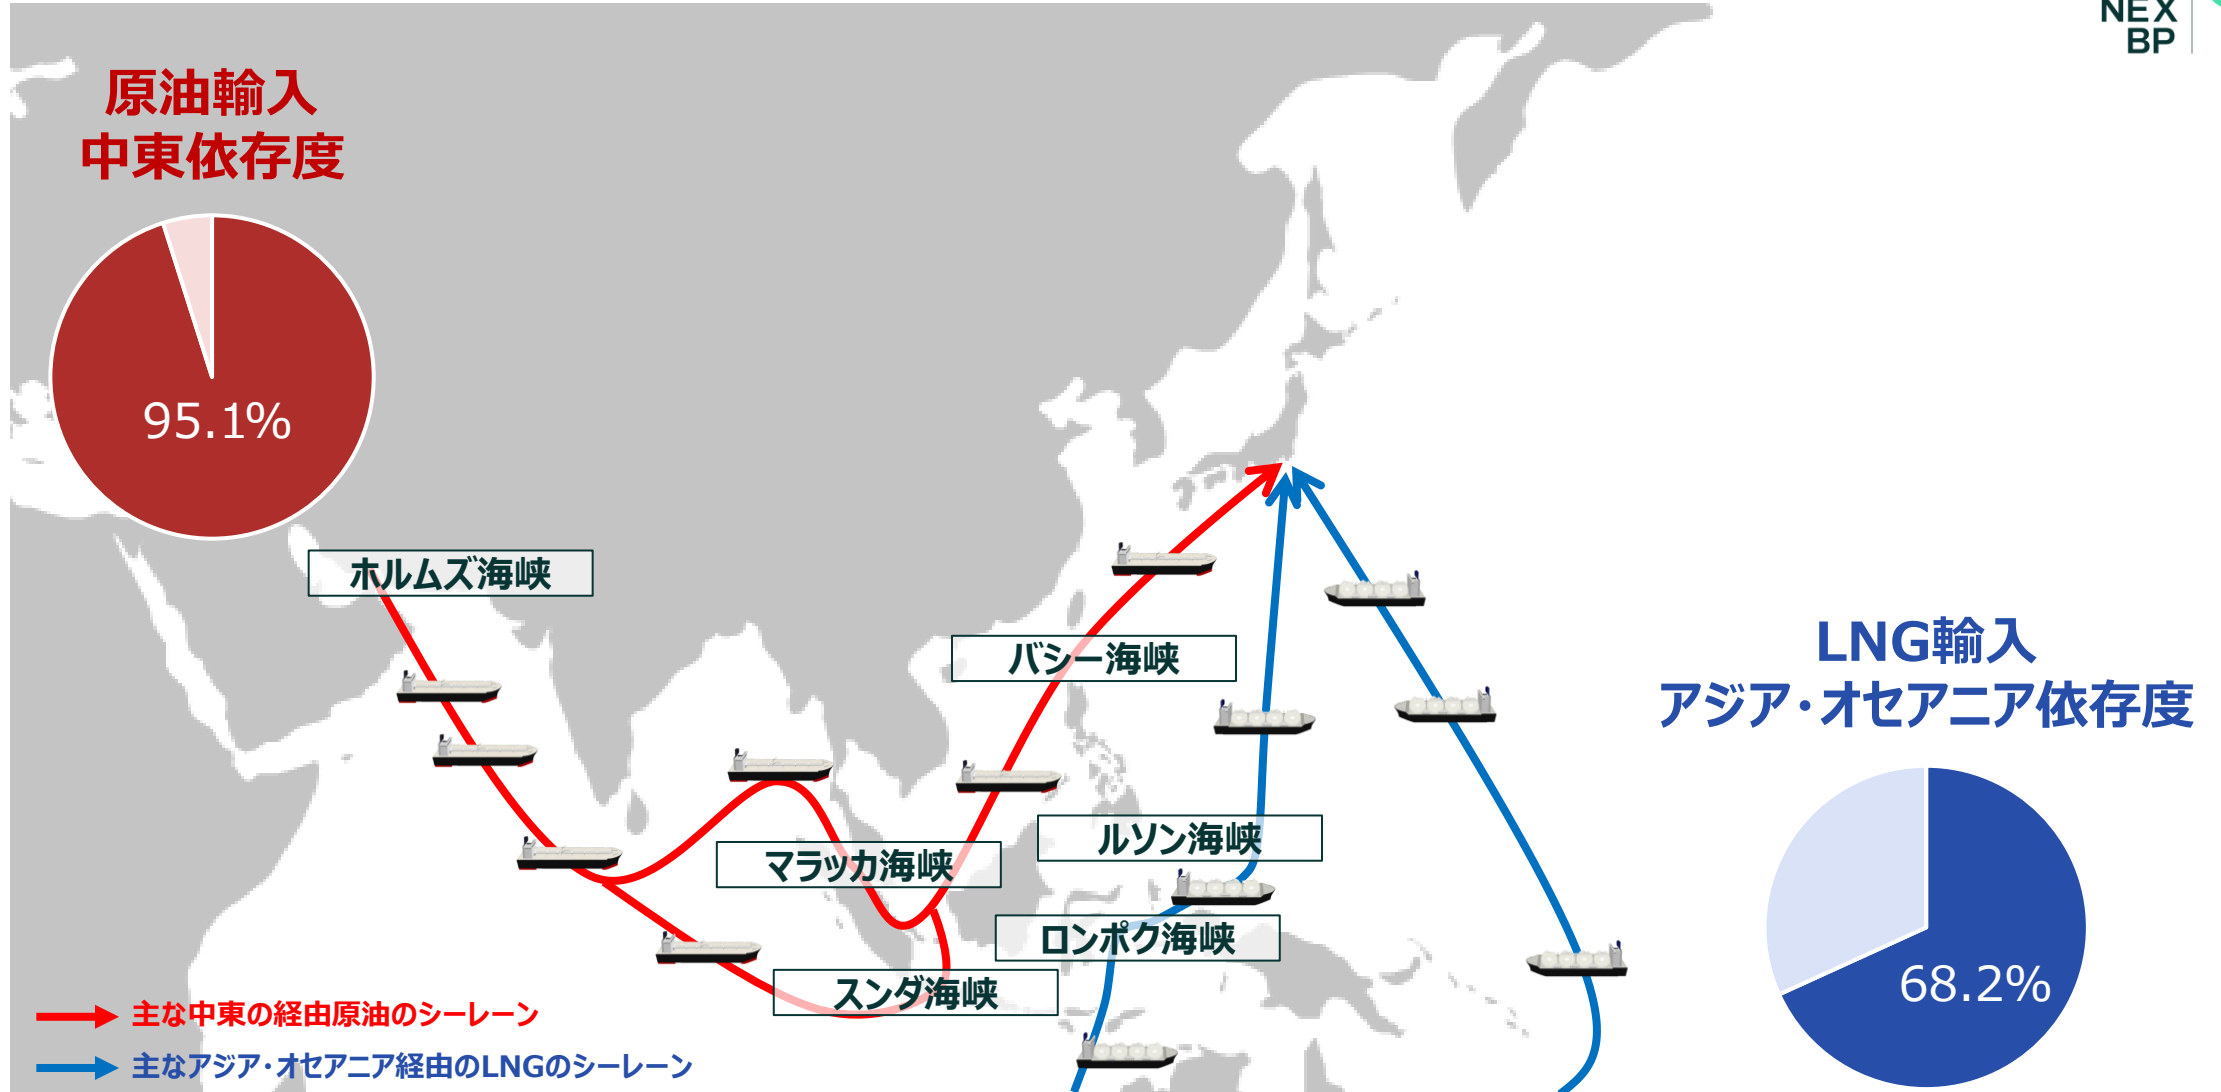

自然エネルギー財団

REvision 2026 15年の軌跡と未来への展望

**JERA Nex bp Japan**

山田正人 CEO

# 地政学リスクの高い燃料調達ルート

出所：資源エネルギー庁公表値を参照の上、JERA Nex bp Japanにて作成

# 米、イスラエルによるイラン攻撃 に伴うホルムズ海峡封鎖 (2026年)

オマーン沖で炎上するパラオ船籍のタンカー