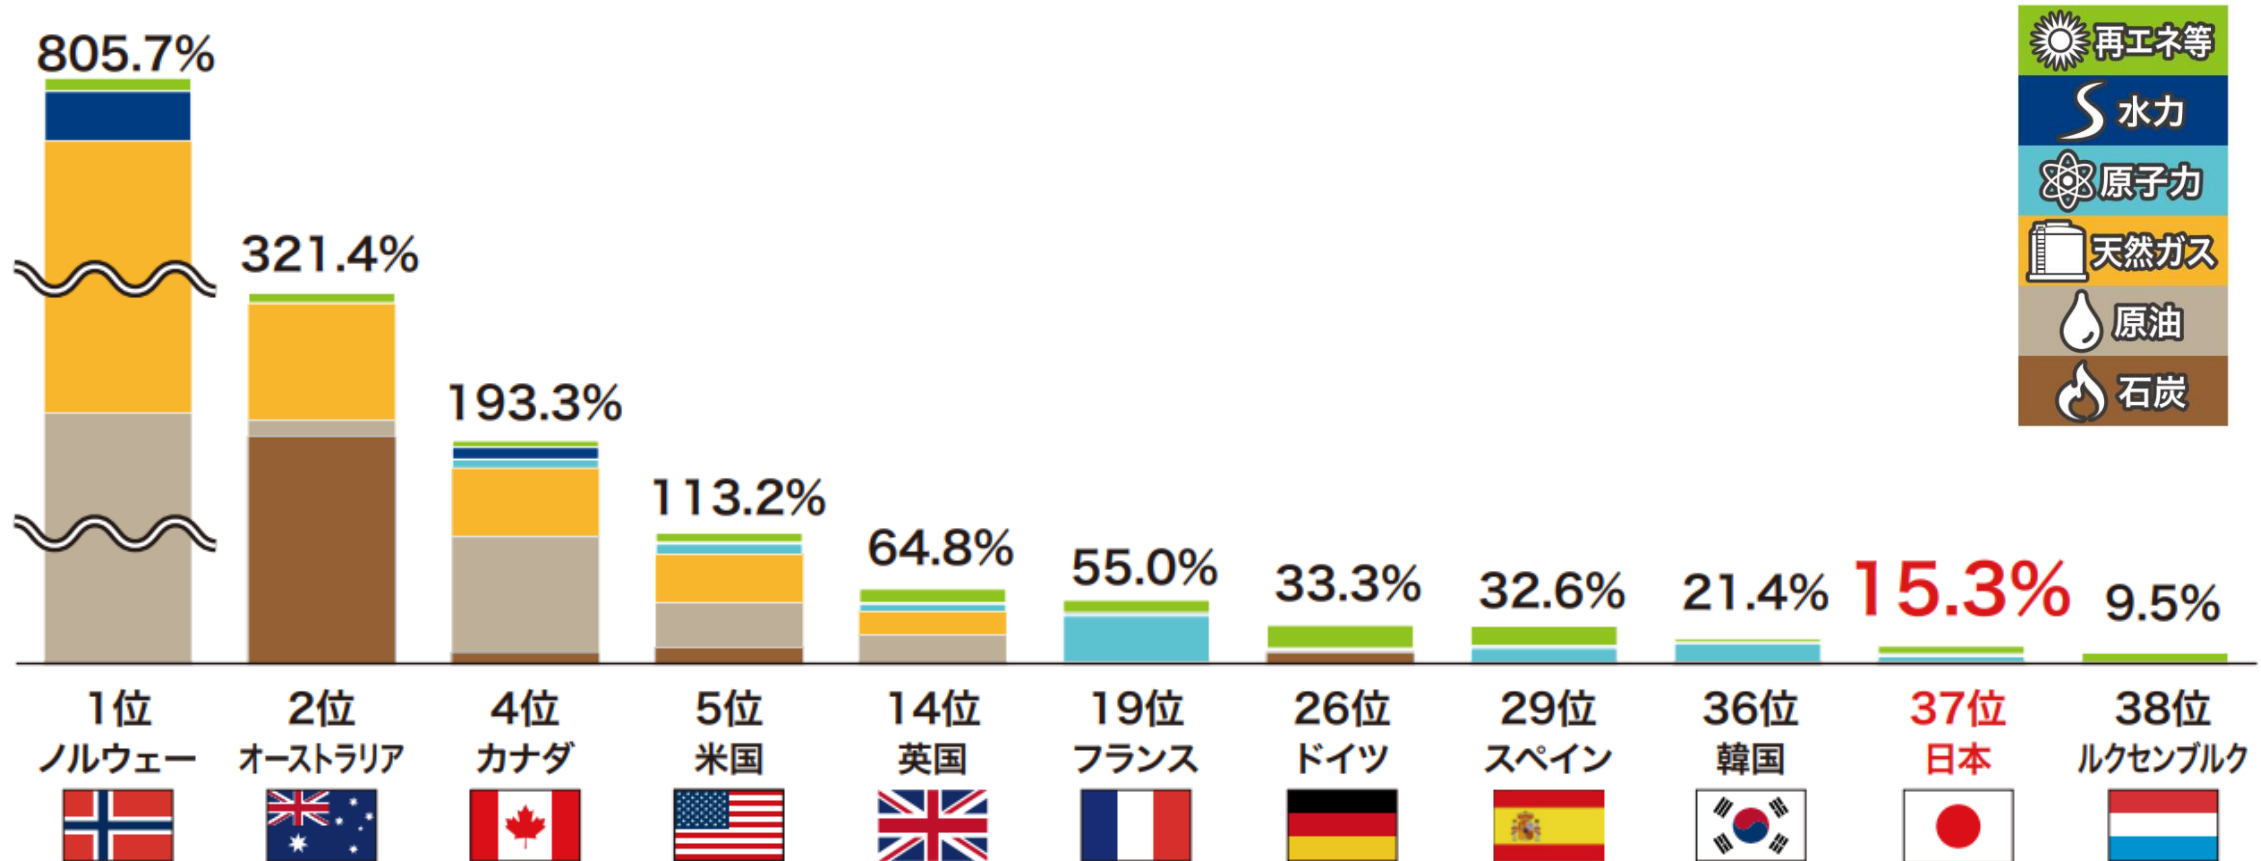

日本のエネルギー自給率： OECD加盟国38カ国中37位

出典：資源エネルギー庁